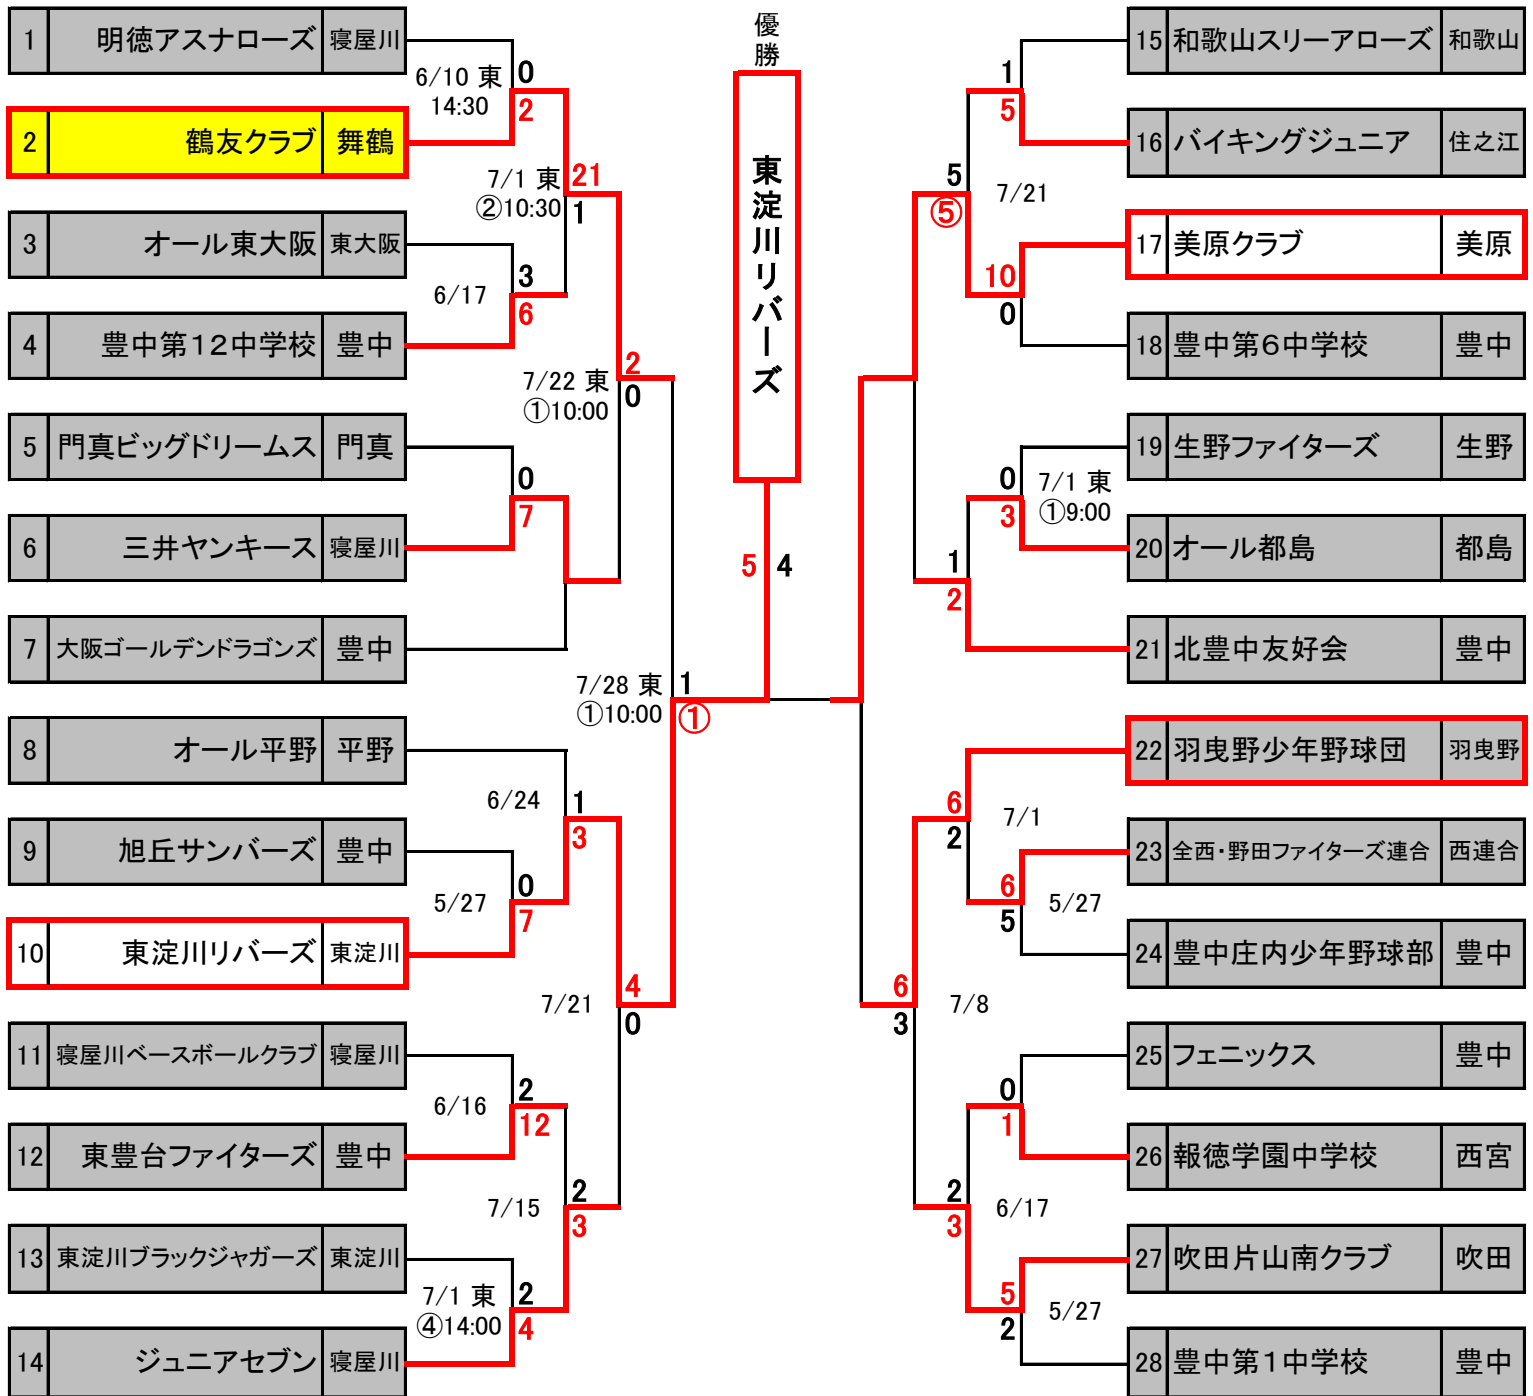

第1回 会長杯争奪少年野球大会

豊 = 豊中ローズ球場 ニ = ニノ切少年球技場 東 = 東泉丘小学校グラウンド 十五 = 第15中学校グラウンド