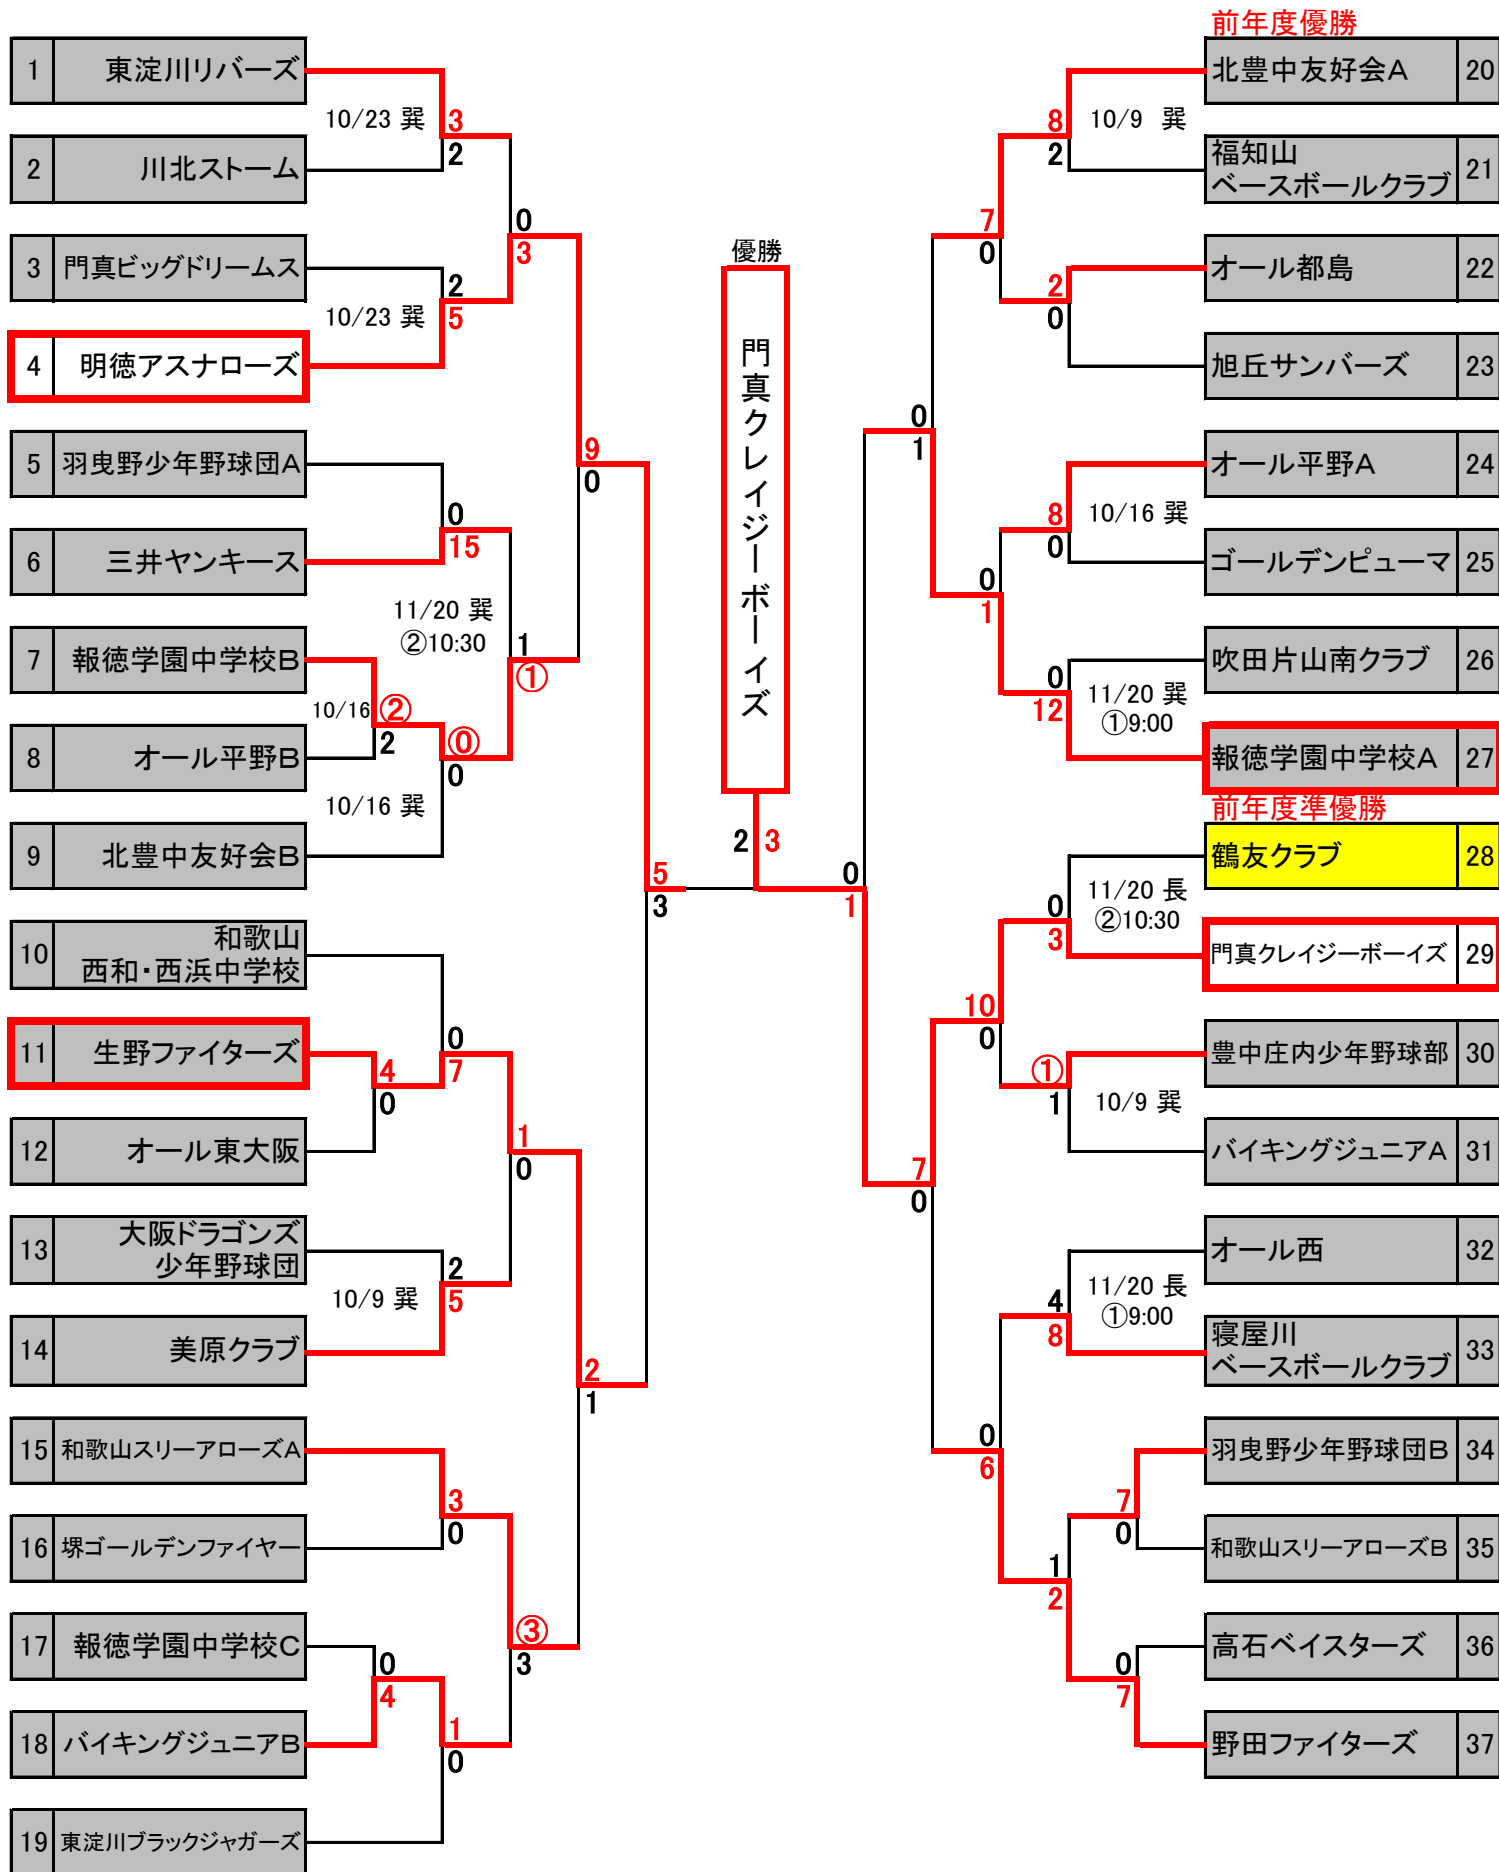

第22回 リーグ大阪J・B・R・P大会

異 = 異公園ロートグラウンド 長 = 長柄橋グラウンド