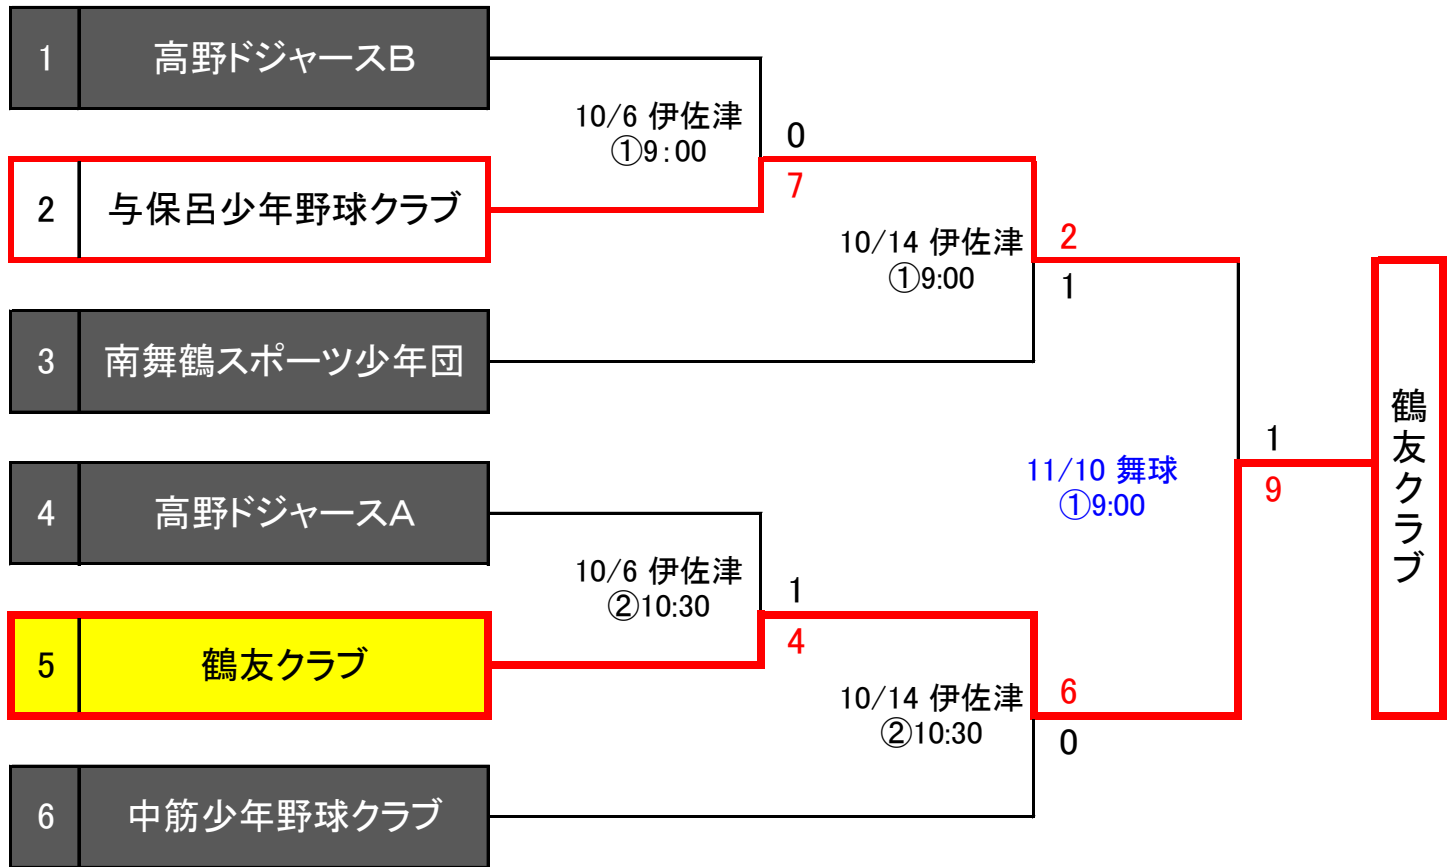

第30回 議長杯舞鶴少年野球秋季大会(少年の部)

伊佐津＝伊佐津川運動公園多目的グラウンド 舞球＝東舞鶴公園野球場

鶴友クラブ

中筋少年野球クラブ

与保呂少年野球クラブ

舞鶴東スポーツ少年団

高野ドジャースA

高野ドジャースB

南舞鶴スポーツ少年団

南舞鶴スポーツ少年団

鶴友

中筋

与保呂

舞鶴東

高野

高野